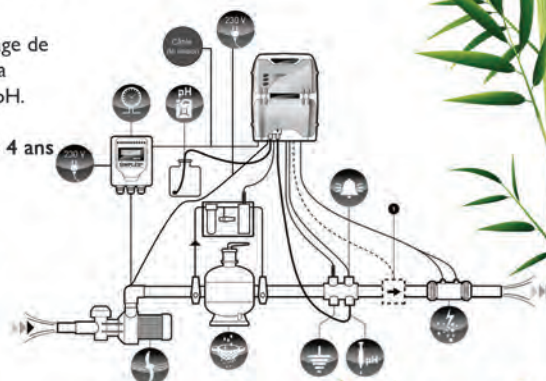

LA TRANQUILITÉ DE LA PISCINE

AQUALO LUXE COMBINÉ Chlore et pH

Aqualo LUXE contrôle les 2 fonctions essentielles du traitement de l'eau: le traitement physique par le pilotage de la filtration, le traitement chimique par le contrôle de la production du taux de chlore libre et la régulation du pH. Porte accessoires + sonde avec analyse de l'eau soudre .pH garantis 2 ans - Cellule garantis 4 ans