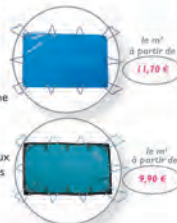

COUVERTURES

Couverture hivernage ALYSEE Sécurité 1 système de sécurité + 1 couverture hiver

Conforme à la norme NF P 90-308

LNE : n° dossier F090432

- Multi-usages : sécurité du bassin et hivernage
- Couleur au choix : bleu, vert gazon ou vert amande

Couverture ALYSÉE CLASSIQUE, voir page 19

Couverture hivernage

ALYSEE

MISTRAL Fillet