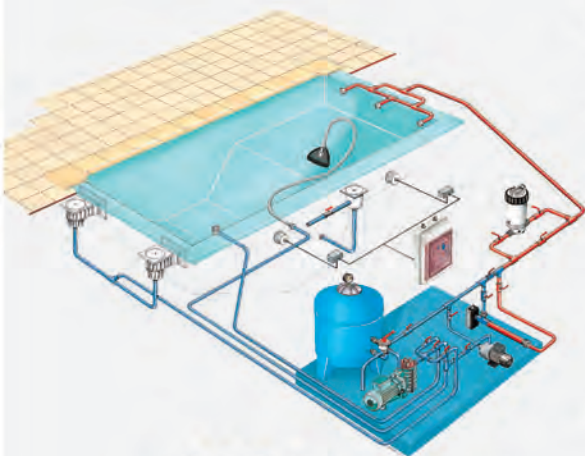

KIT PLOMBERIE

Pour réaliser votre filtration ou montage de l'hydraulique de votre piscine.