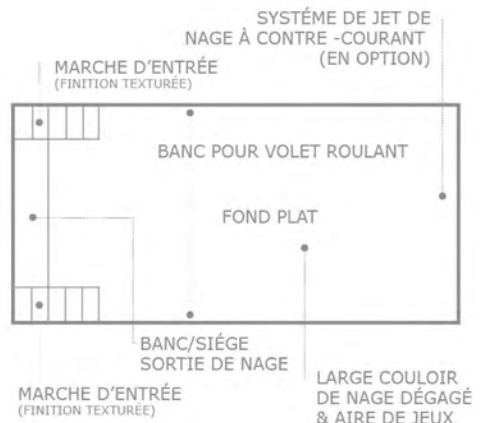

LONGUEUR	LARGEUR	PETIT BAIN	GRAND BAIN
12.00m	4.00m	1.20m	1.80m
10.50m	4.00m	1.20m	1.70m
9.00m	4.00m	1.20m	1.60m

*Certaines mesures ont été arrondies

CONCEPT AUSTRALIEN

LONGUEUR	LARGEUR	PETIT BAIN	GRAND BAIN
8.00m	4.00m	1.50m	1.50m
7.00m	4.00m	1.50m	1.50m