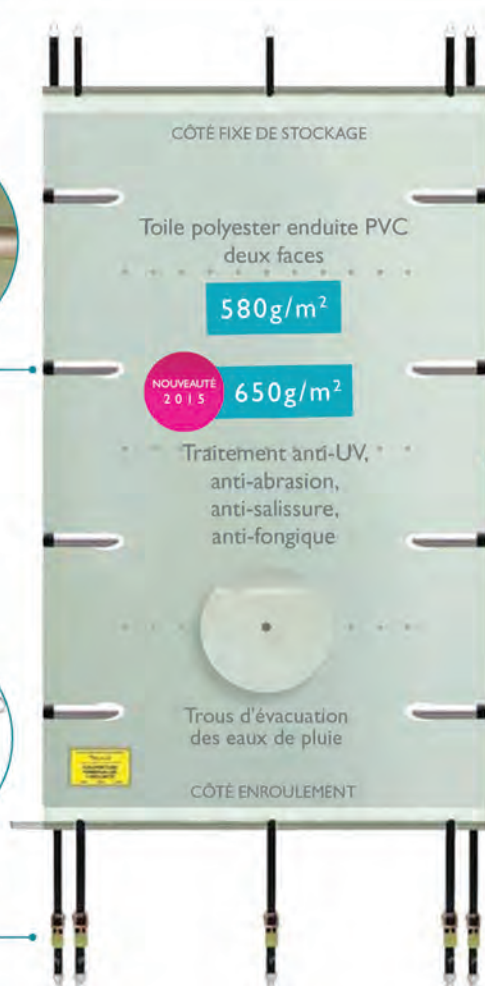

COUVERTURES À BARRES

VUE DE DESSUS

- Conforme à la NF P 90 - 308
- Utilisation toute l'année (4 saisons)
- Trous d'écoulement des eaux de pluie
- Limite l'apparition des algues et protège des feuilles et des saletés
- Diminue l'évaporation de l'eau
- Mise en place simple

le m²
à partir de **29,50 €**
+ Port
+ Pose

Attestation LNE
n° F060676

Tube aluminium
anodisé
+ bouchon de
 finition en PVC

Cliquet
de tension Inox