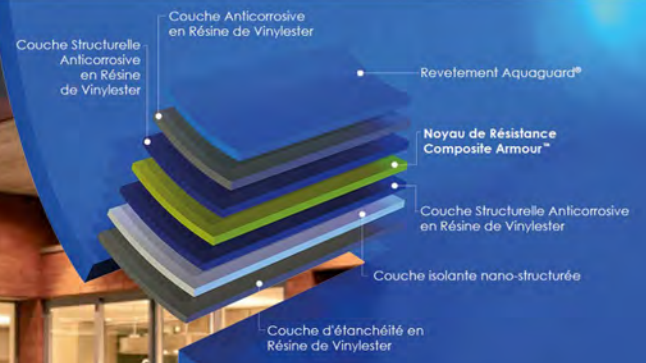

HAUT DE GAMME DU POLYESTER

30 ANS DE GARANTIE